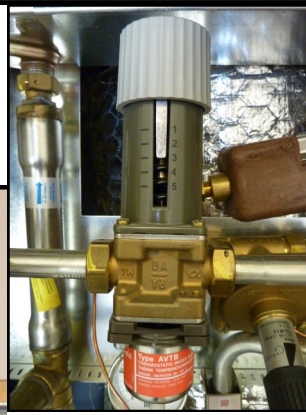

TEKNIKRUM/MANØVRERUM ANDELSBOLIGFORENINGEN STØBERIET

GENERELT FRARÅDES REGULERINGER, SE BAGSIDEN....

1) FORBRUGSMÅLER KOLDT VAND

2) REGULATOR VAND-TEMPERATUR

3) REGULATOR UD-GANGSTEMPERATUR VARME

4) LUKNING KOLDT VAND TIL HANEN

5) FREMFØRING KOLDT VAND

6) LUKNING VARMT VAND TIL HANEN

7) FORBRUGSMÅLER VARME

8) FREM- OG TILBA-GELOB VARME