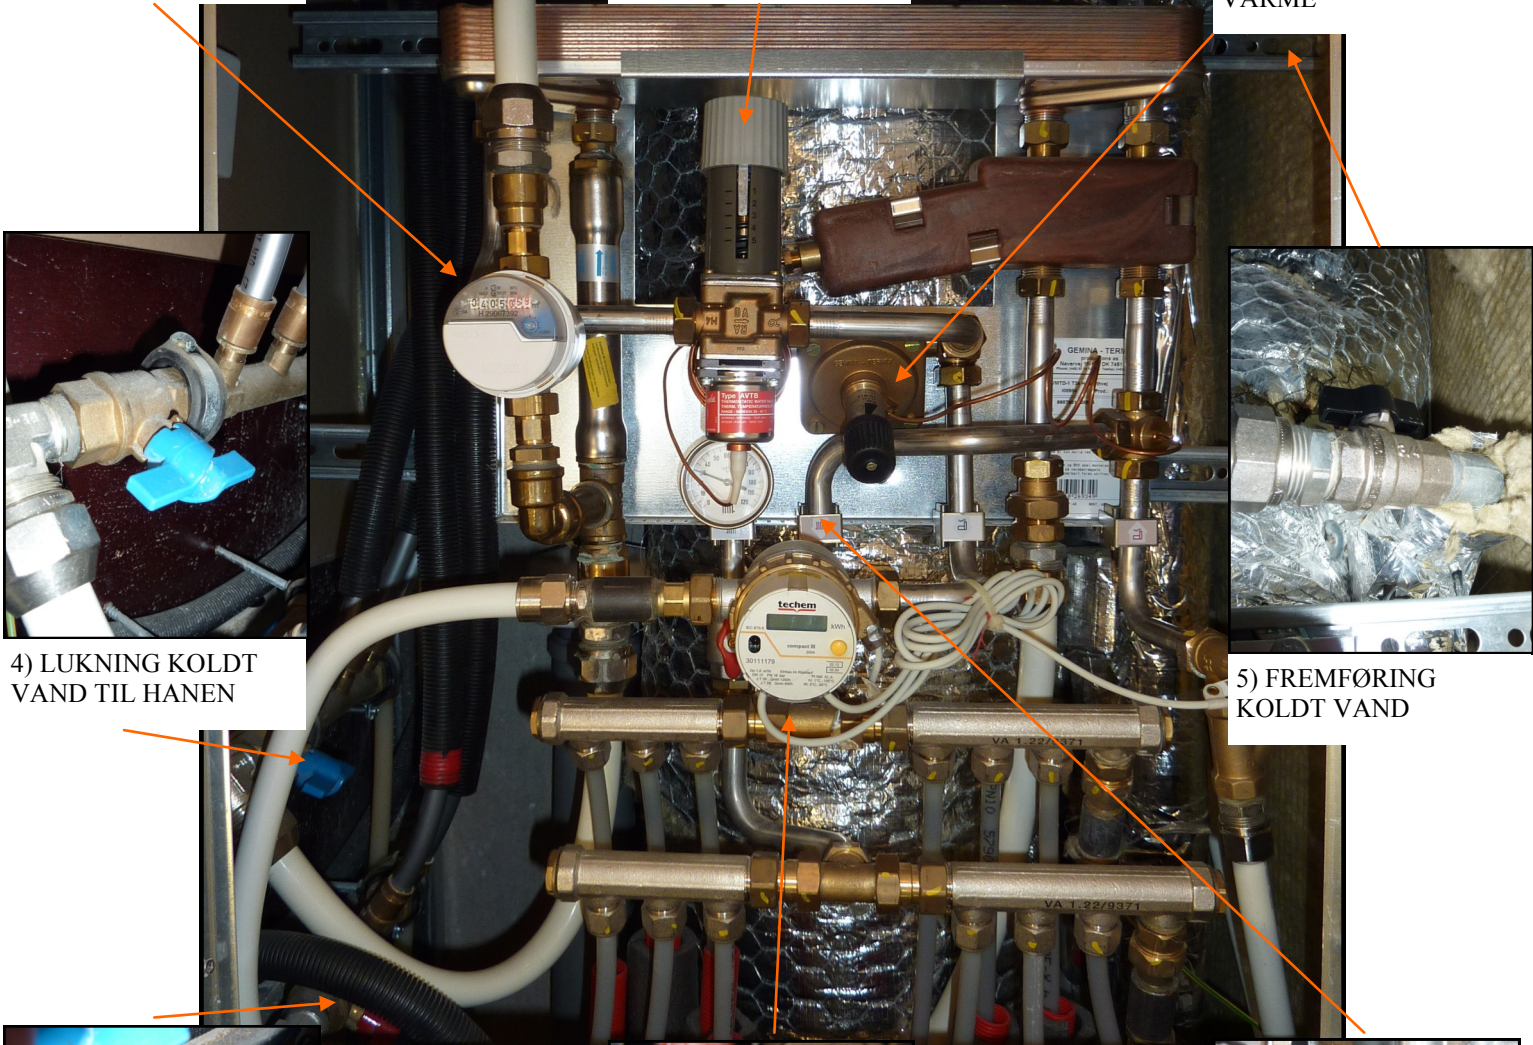

TEKNIKRUM/MANØVRERUM ANDELSBOLIGFORENINGEN STØBERIET

GENERELT FRARÅDES REGULERINGER, SE BAGSIDEN....

1) FORBRUGSMÅLER KOLDT VAND

2) REGULATOR VAND-TEMPERATUR

3) REGULATOR UD-GANGSTEMPERATUR VARME

4) LUKNING KOLDT VAND TIL HANEN

5) FREMFØRING KOLDT VAND

6) LUKNING VARMT VAND TIL HANEN

7) FORBRUGSMÅLER VARME

8) FREM- OG TILBA-GELOB VARME