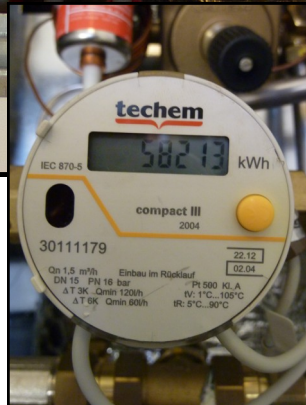

7) FORBRUGSMÅLER VARME